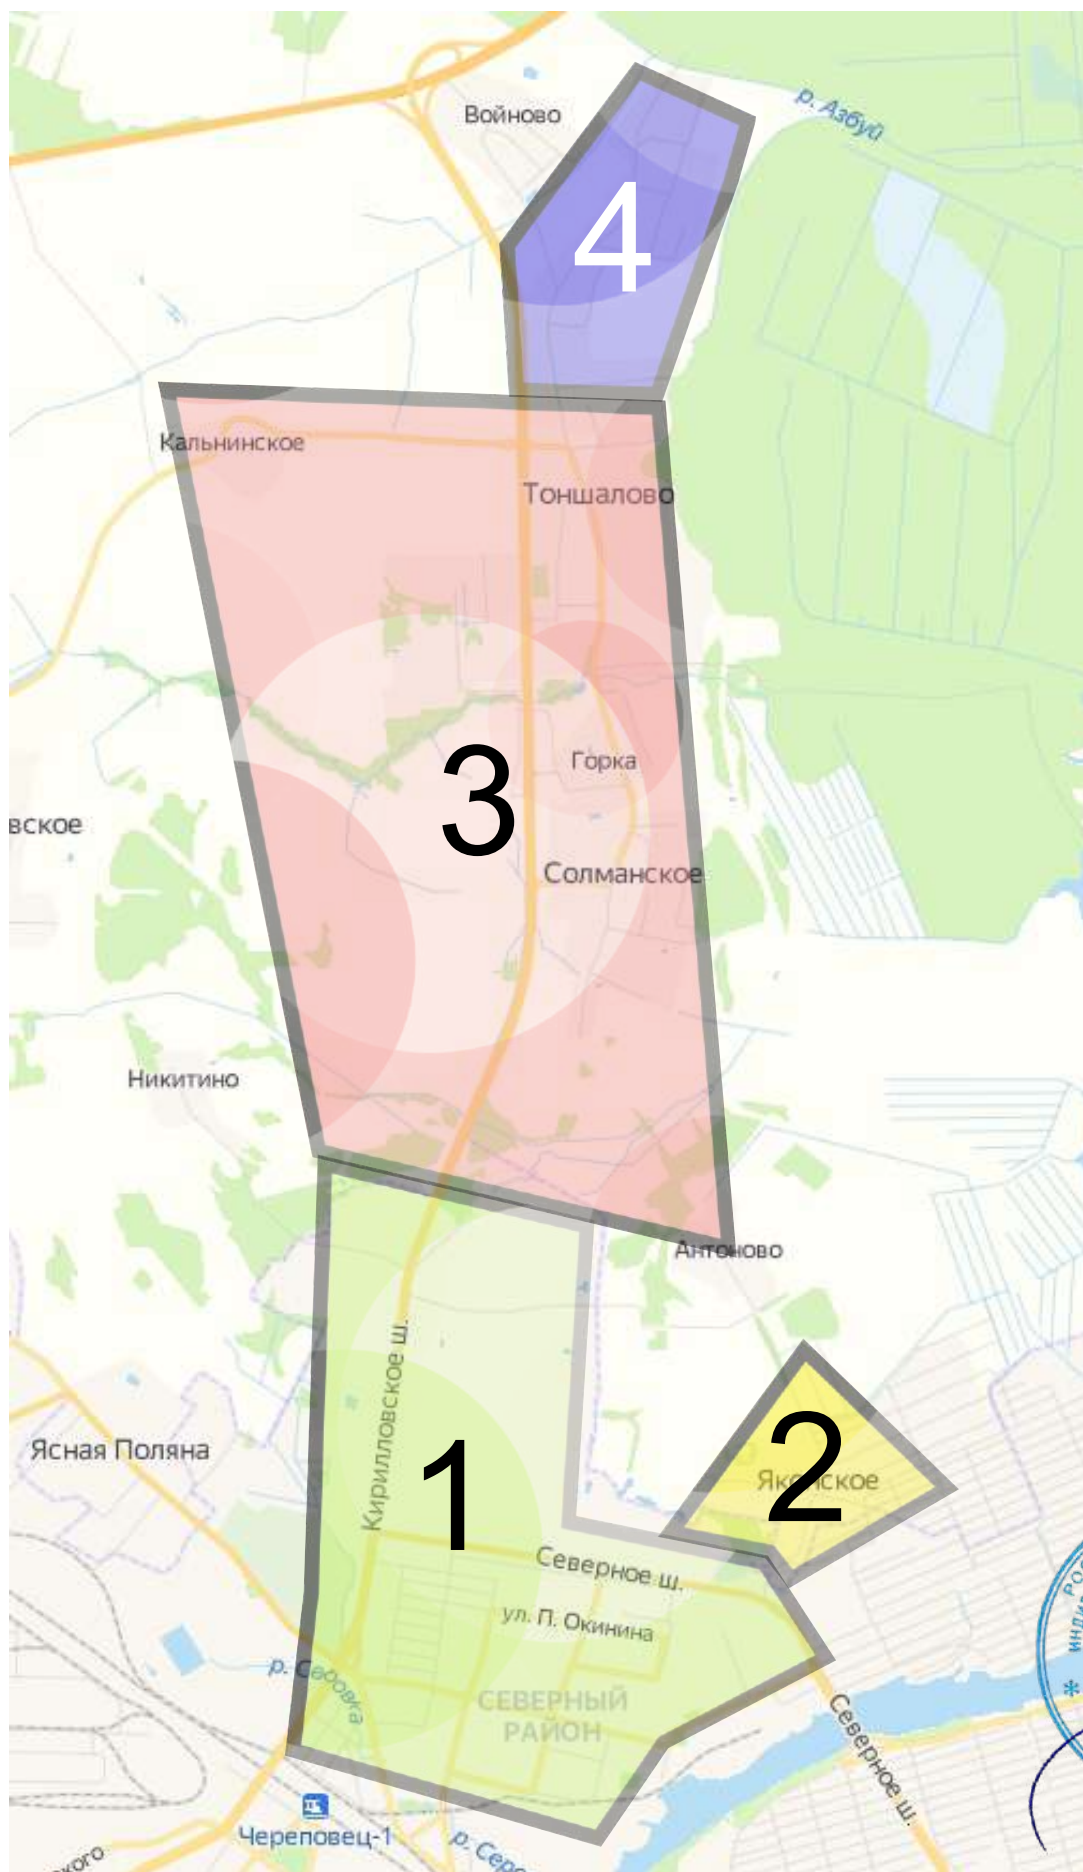

Эконом-Газель, Череповец, ценовые зоны Зареченского района

1. Заречье, городская черта

2. Коттеджи за Олимпийской и Питино

3. Кладбище №4 и 5 (Новое)

4. Кладбище №2, Ивачево-2

ИП Ромицын Д.Л. 29.06.2021

Эконом-Газель, Череповец, ценовые зоны р-н ФМК

1. ФМК, городская черта 2. Яконское 3. Тоншалово 4. Дачи Тоншалово

Эконом-Газель, Череповец, ценовые зоны р-н Город (Промышленный)

-  1. Город, городская черта
-  2. АЗОТ
-  3. Веретье
-  4. Новые Углы, Полигон ТБО
-  5. Аммофос (ФосАгро, Апатит)

Эконом-Газель, Череповец, ценовые зоны р-н ЗШК

-  1. ЗШК, городская черта
-  2. Лесное
-  3. Отворотка на Городище

ИП Ромицын Д.Л. 29.06.2021