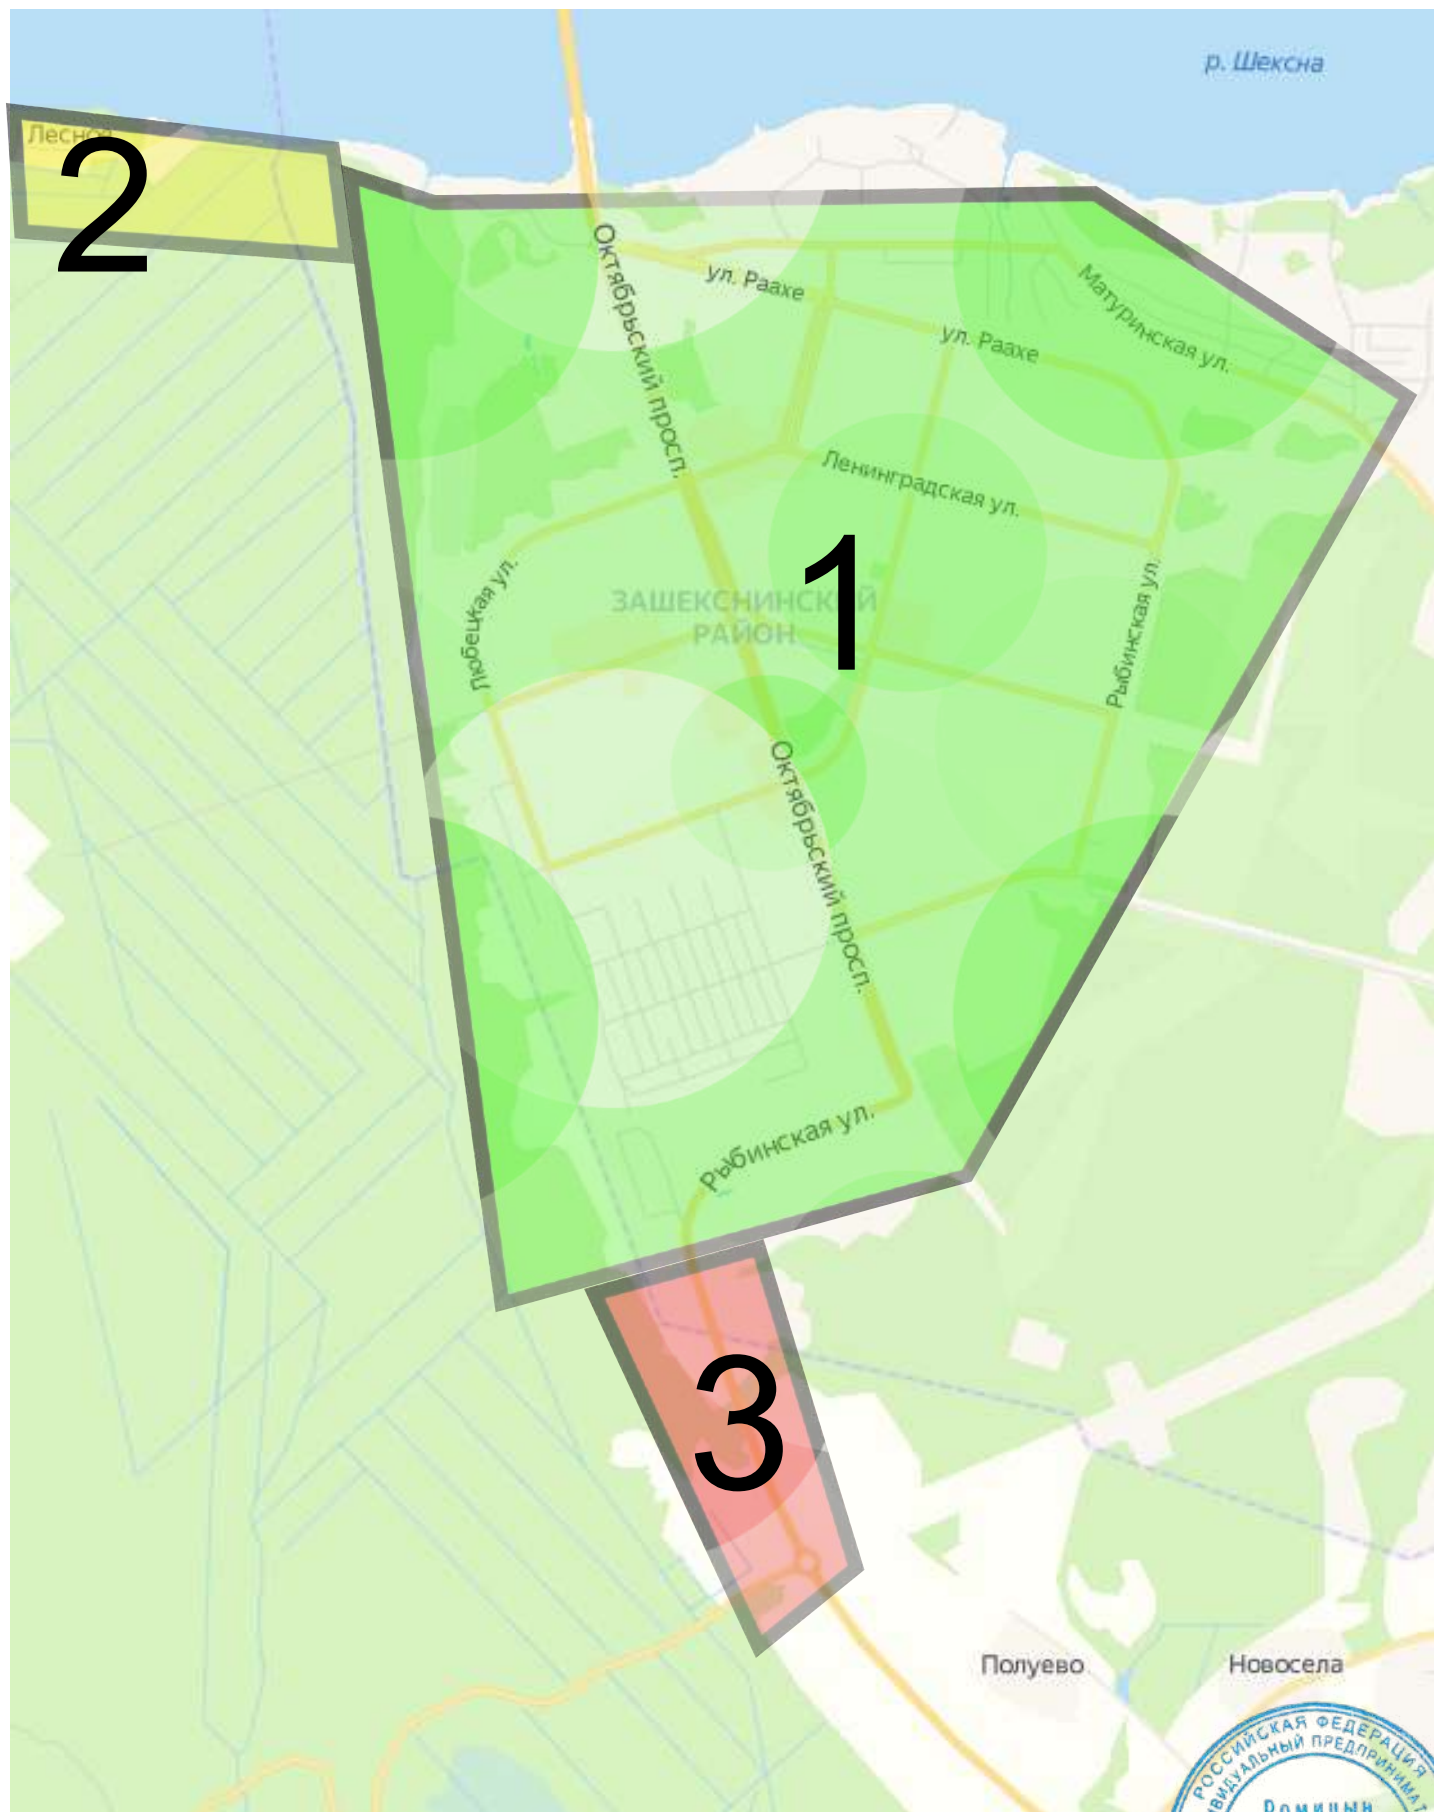

Эконом-Газель, Череповец, ценовые зоны Зареченского района

1. Заречье, городская черта

2. Коттеджи за Олимпийской и Питино

3. Кладбище №4 и 5 (Новое)

4. Кладбище №2, Ивачево-2

ИП Ромицын Д.Л. 29.06.2021

Эконом-Газель, Череповец, ценовые зоны р-н ФМК

1. ФМК, городская черта 2. Яконское 3. Тоншалово 4. Дачи Тоншалово

Эконом-Газель, Череповец, ценовые зоны р-н Город (Промышленный)

-  1. Город, городская черта
-  2. АЗОТ
-  3. Веретье
-  4. Новые Углы, Полигон ТБО
-  5. Аммофос (ФосАгро, Апатит)

Эконом-Газель, Череповец, ценовые зоны р-н ЗШК

-  1. ЗШК, городская черта
-  2. Лесное
-  3. Отворотка на Городище

ИП Ромицын Д.Л. 29.06.2021