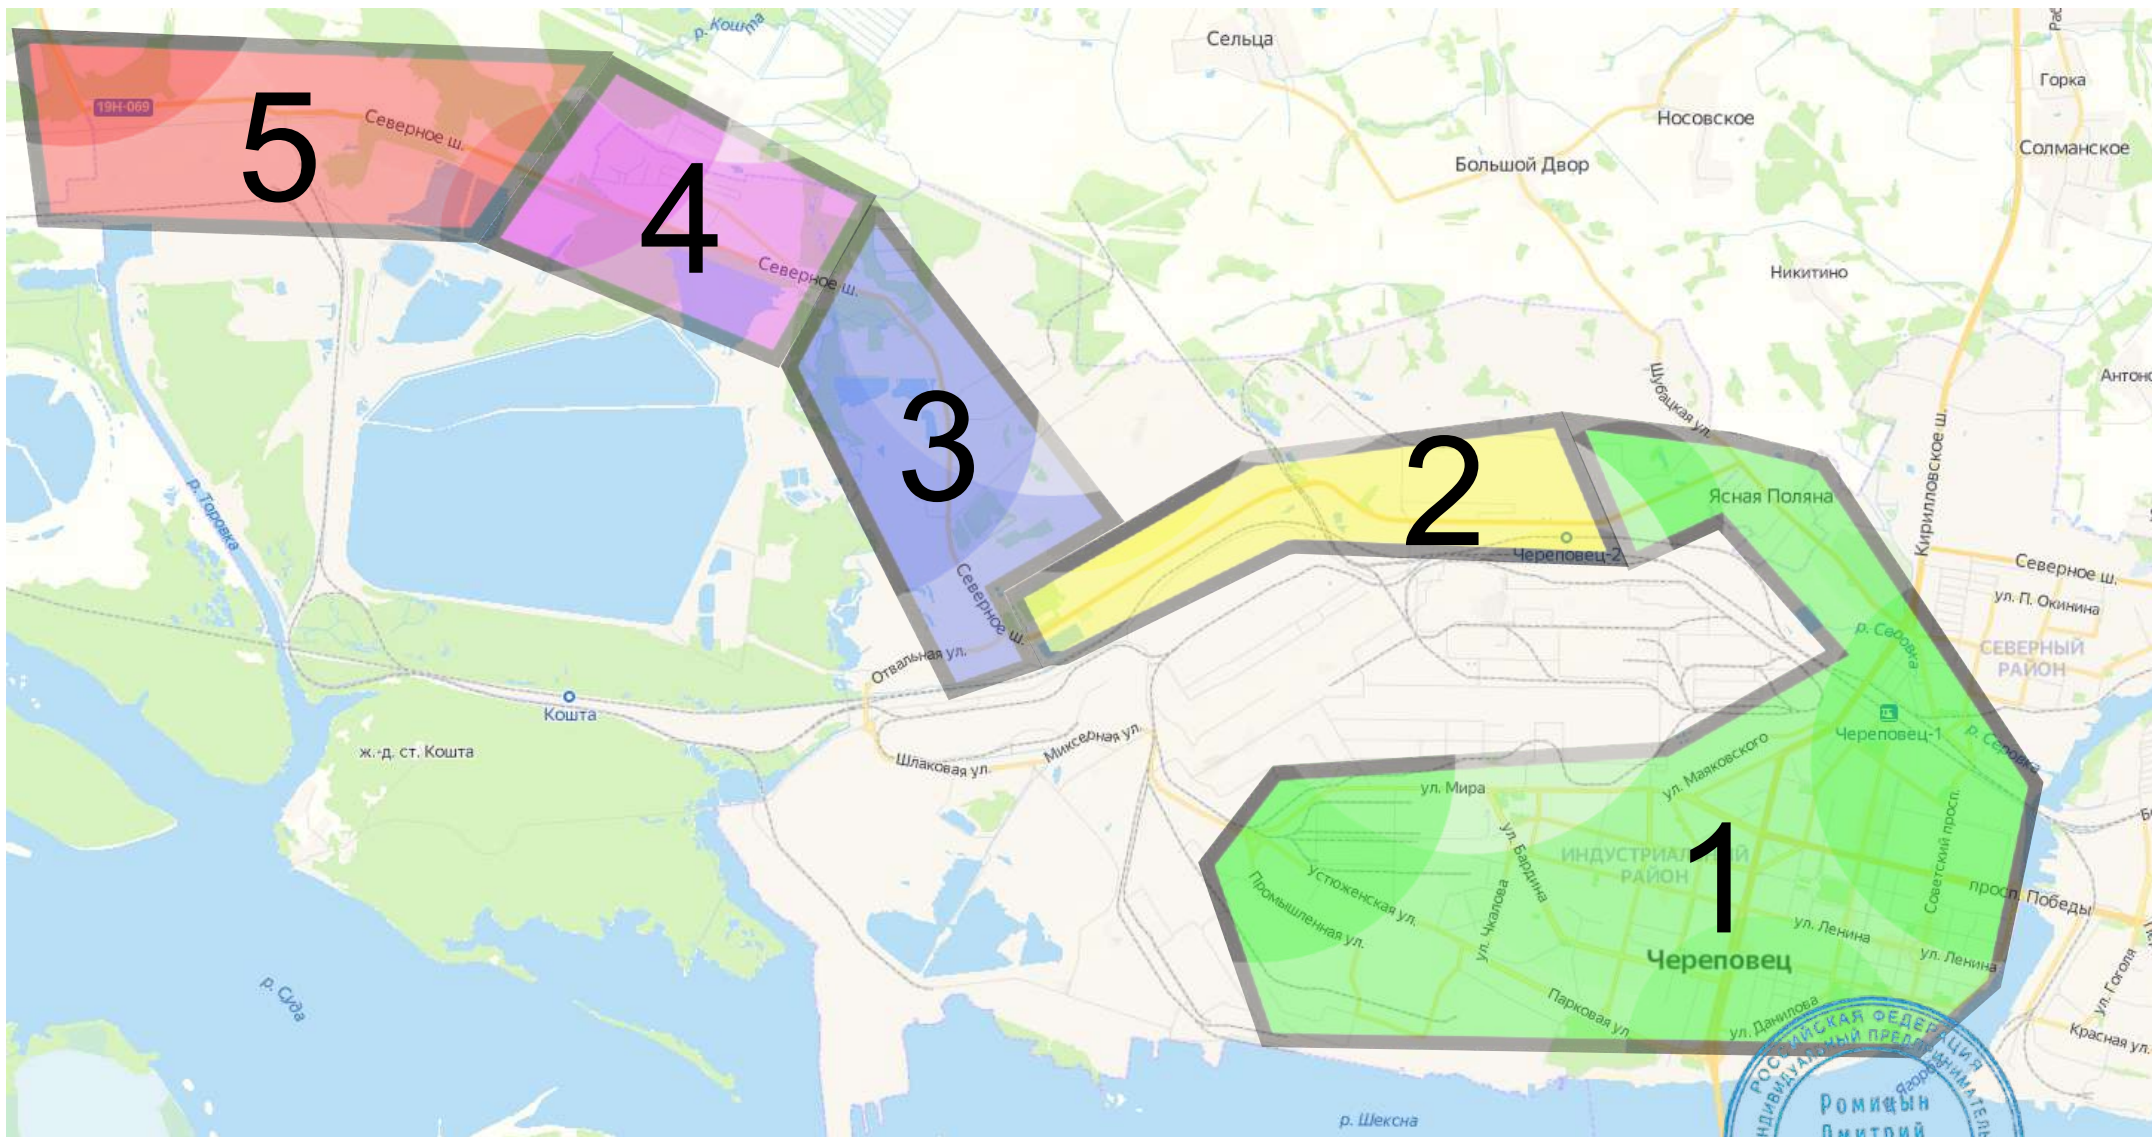

Эконом-Газель, Череповец, ценовые зоны Зареченского района

1. Заречье, городская черта

2. Коттеджи за Олимпийской и Питино

3. Кладбище №4 и 5 (Новое)

4. Кладбище №2, Ивачево-2

ИП Ромицын Д.Л. 29.06.2021

Эконом-Газель, Череповец, ценовые зоны р-н ФМК

1. ФМК, городская черта 2. Яконское 3. Тоншалово 4. Дачи Тоншалово

Эконом-Газель, Череповец, ценовые зоны р-н Город (Промышленный)

-  1. Город, городская черта
-  2. АЗОТ
-  3. Веретье
-  4. Новые Углы, Полигон ТБО
-  5. Аммофос (ФосАгро, Апатит)

Эконом-Газель, Череповец, ценовые зоны р-н ЗШК

-  1. ЗШК, городская черта
-  2. Лесное
-  3. Отворотка на Городище

ИП Ромицын Д.Л. 29.06.2021