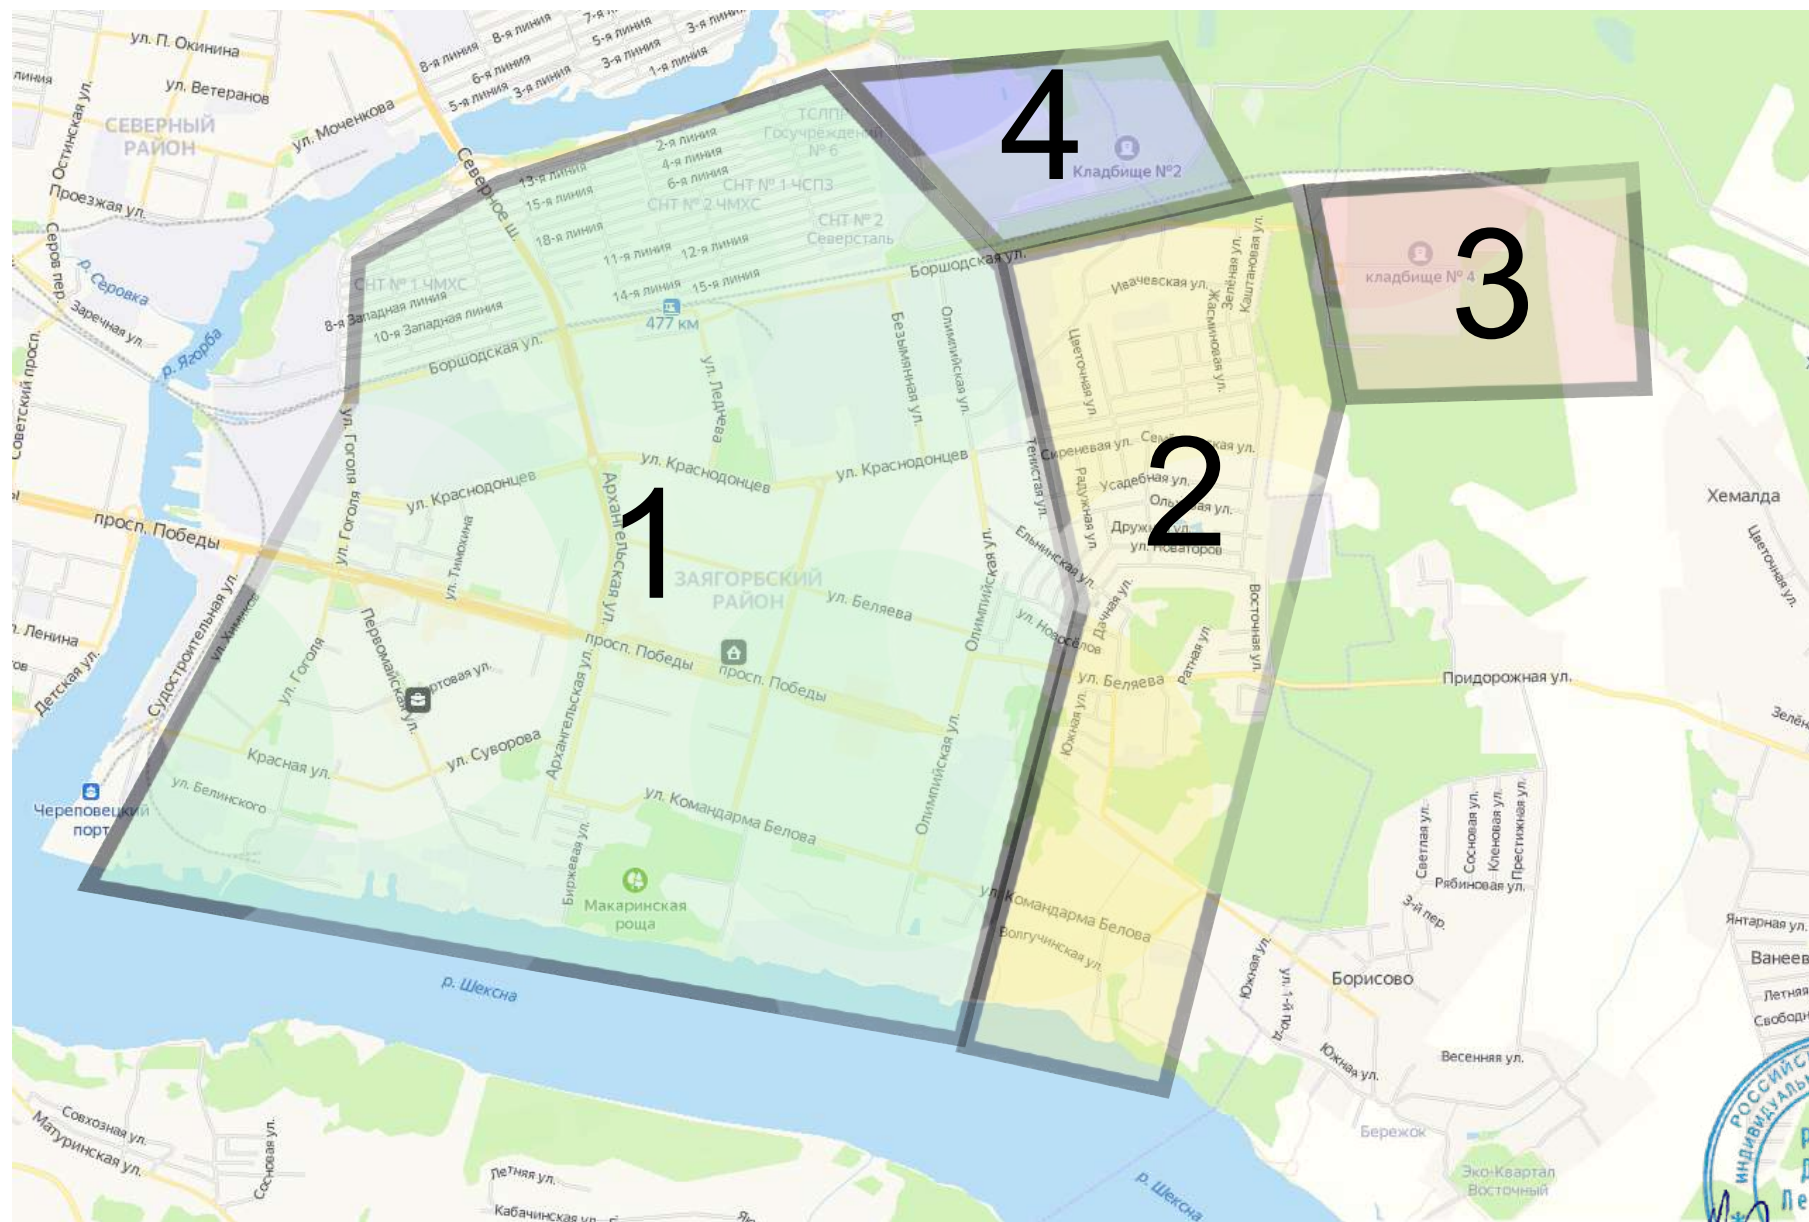

Эконом-Газель, Череповец, ценовые зоны Зареченского района

1. Заречье, городская черта

2. Коттеджи за Олимпийской и Питино

3. Кладбище №4 и 5 (Новое)

4. Кладбище №2, Ивачево-2

ИП Ромицын Д.Л. 29.06.2021

Эконом-Газель, Череповец, ценовые зоны р-н ФМК

1. ФМК, городская черта 2. Яконское 3. Тоншалово 4. Дачи Тоншалово

Эконом-Газель, Череповец, ценовые зоны р-н Город (Промышленный)

-  1. Город, городская черта
-  2. АЗОТ
-  3. Веретье
-  4. Новые Углы, Полигон ТБО
-  5. Аммофос (ФосАгро, Апатит)

Эконом-Газель, Череповец, ценовые зоны р-н ЗШК

-  1. ЗШК, городская черта
-  2. Лесное
-  3. Отворотка на Городище

ИП Ромицын Д.Л. 29.06.2021